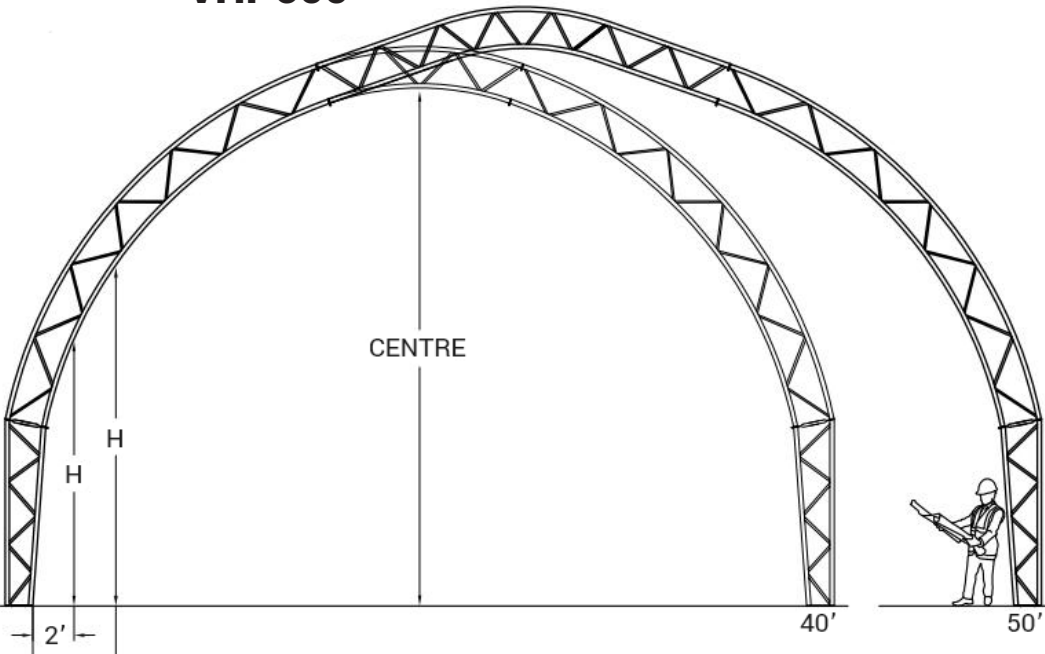

MODÈLES 600

HP600

Largeur		Hauteur libre(H)	
		40'	50'
2'	8' - 6"	8' - 6"	
4'	12' - 0"	12' - 0"	
CENTRE	21' - 0"	22' - 11"	

VHP600

Largeur		Hauteur libre(H)	
		40'	50'
2'	12' - 10"	12' - 10"	
4'	16' - 5"	16' - 5"	
CENTRE	25' - 0"	26' - 11"	