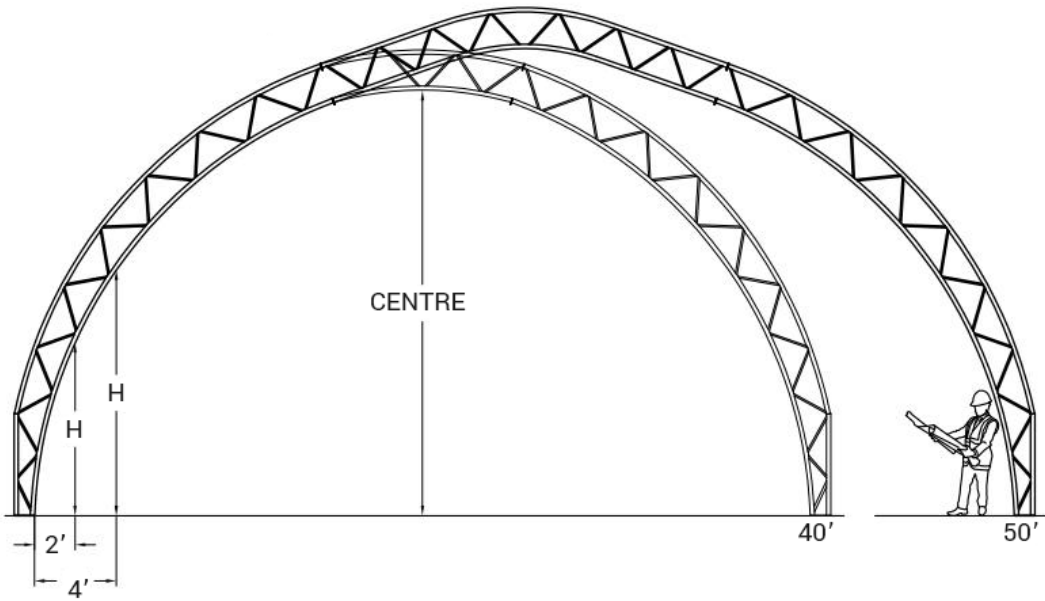

MODÈLES 600

HP600

Largeur		Hauteur libre(H)	
		40'	50'
2'	8' - 6"	8' - 6"	
4'	12' - 0"	12' - 0"	
CENTRE	21' - 0"	22' - 11"	

VHP600

Largeur		Hauteur libre(H)	
		40'	50'
2'	12' - 10"	12' - 10"	
4'	16' - 5"	16' - 5"	
CENTRE	25' - 0"	26' - 11"	