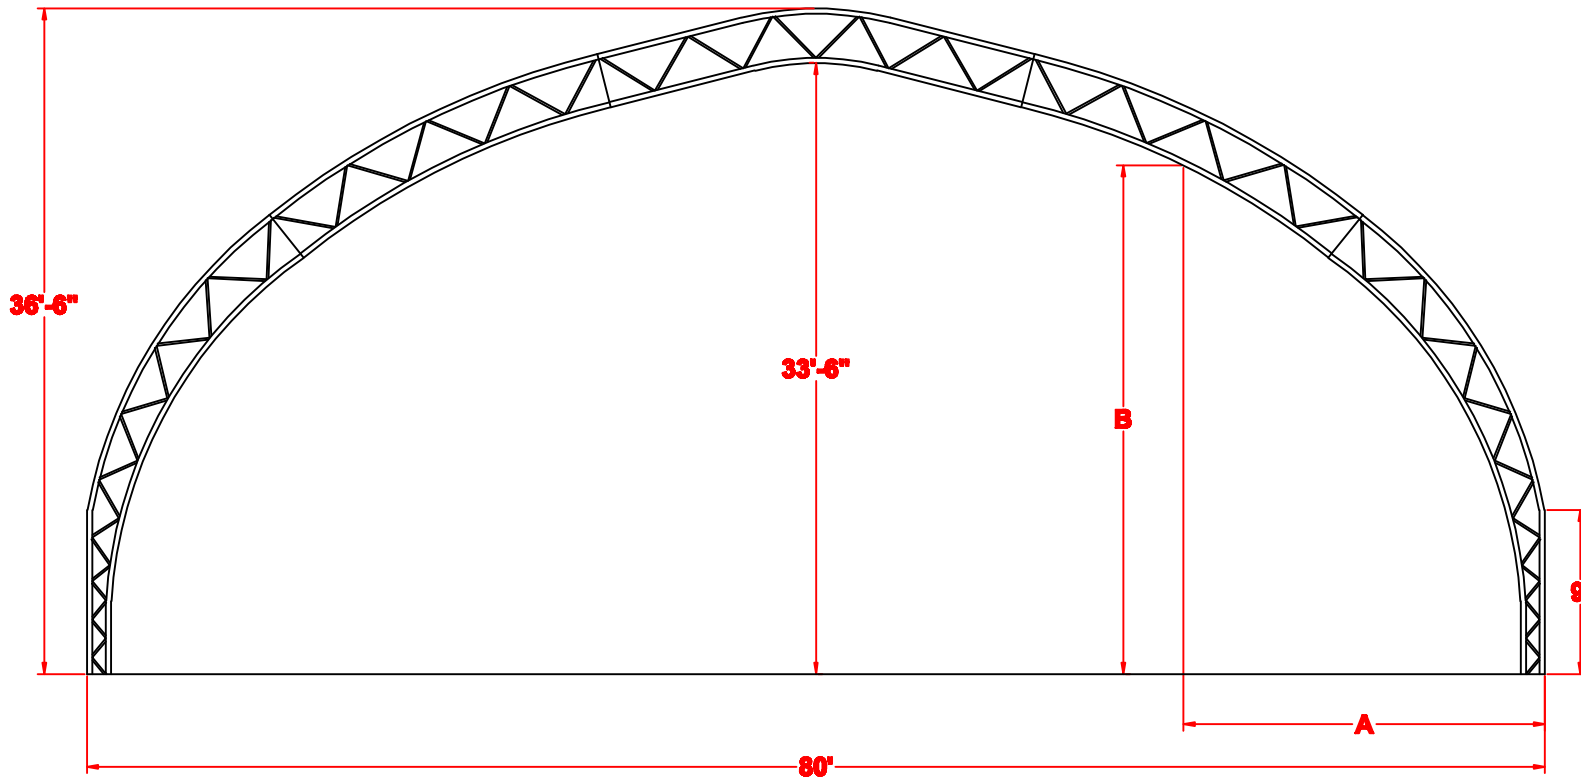

# MODELE VHP 600 MODEL

A	B
2'	8'-4"
3'	11'-6"
4'	13'-9"
5'	15'-6"
6'	17'-0"
7'	18'-4"
8'	19'-6"
9'	20'-6"
10'	21'-5"
11'	22'-3"
12'	22'-11"
13'	23'-9"
14'	24'-5"
15'	25'-2"
16'	25'-9"
17'	26'-5"
18'	27'-0"
19'	27'-6"
20'	28'-0"
21'	28'-6"
22'	28'-11"
23'	29'-4"
24'	29'-8"
25'	30'-0"
26'	30'-4"
27'	30'-8"
28'	30'-11"
29'	31'-2"
30'	31'-5"
31'	31'-8"
32'	31'-11"
33'	32'-2"
34'	32'-5"
35'	32'-8"
36'	32'-11"
37'	33'-2"
38'	33'-5"
39'	33'-6"
40'	33'-6"