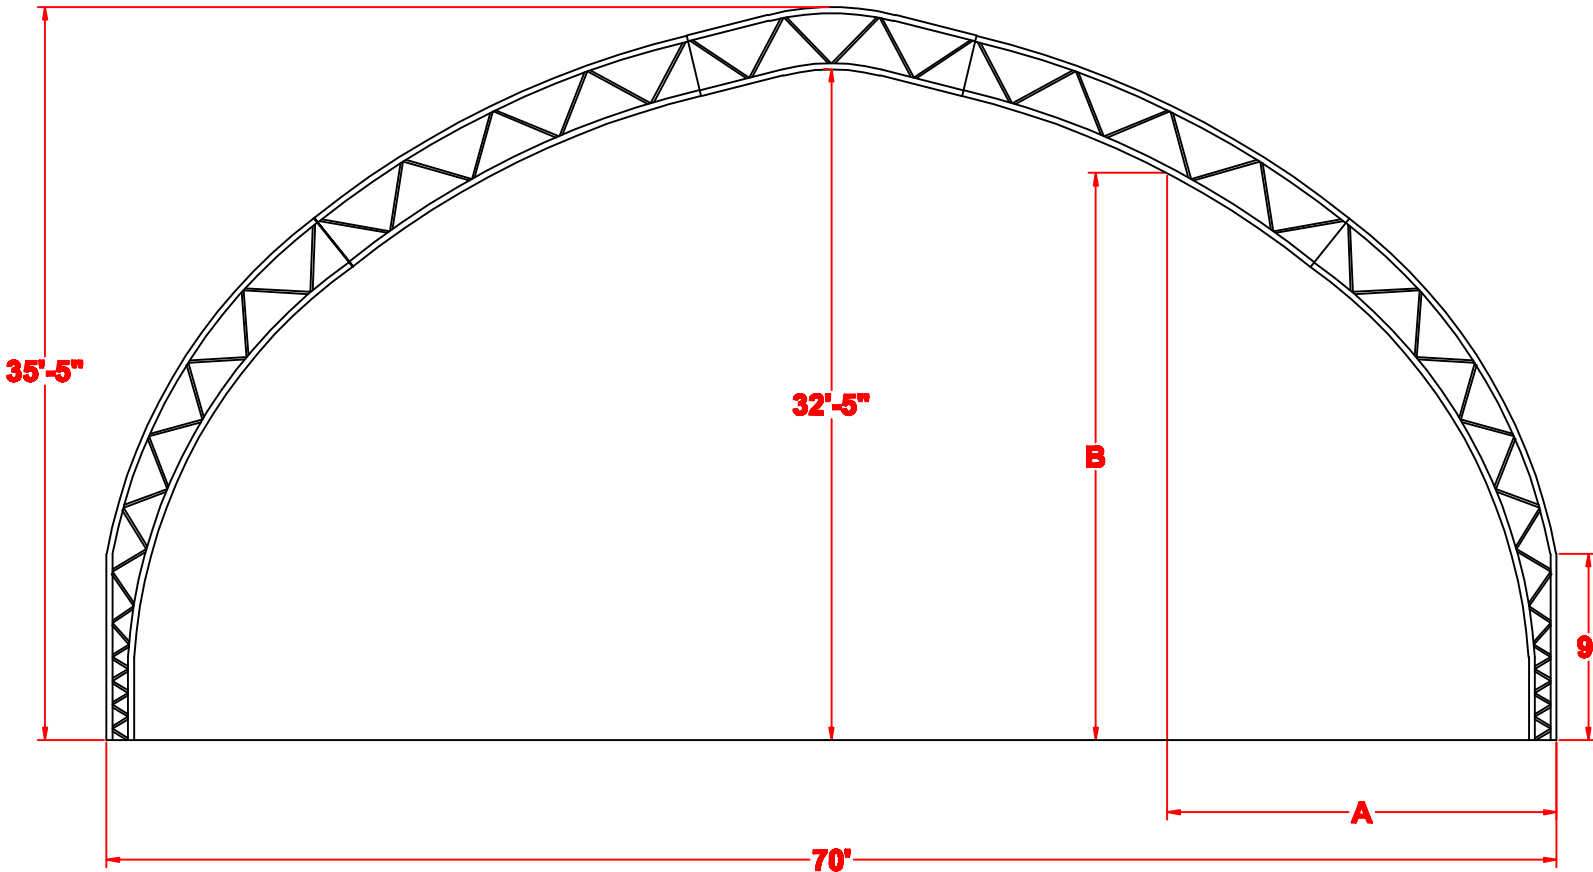

MODELE VHP 600 MODEL

A	B
2'	8'-4"
3'	11'-6"
4'	13'-9"
5'	15'-6"
6'	17'-0"
7'	18'-4"
8'	19'-6"
9'	20'-6"
10'	21'-5"
11'	22'-3"
12'	22'-11"
13'	23'-9"
14'	24'-5"
15'	25'-2"
16'	25'-9"
17'	26'-5"
18'	27'-0"
19'	27'-6"
20'	28'-0"
21'	28'-6"
22'	28'-11"
23'	29'-4"
24'	29'-8"
25'	30'-0"
26'	30'-4"
27'	30'-8"
28'	30'-11"
29'	31'-2"
30'	31'-5"
31'	31'-8"
32'	31'-11"
33'	32'-2"
34'	32'-4"
35'	32'-5"