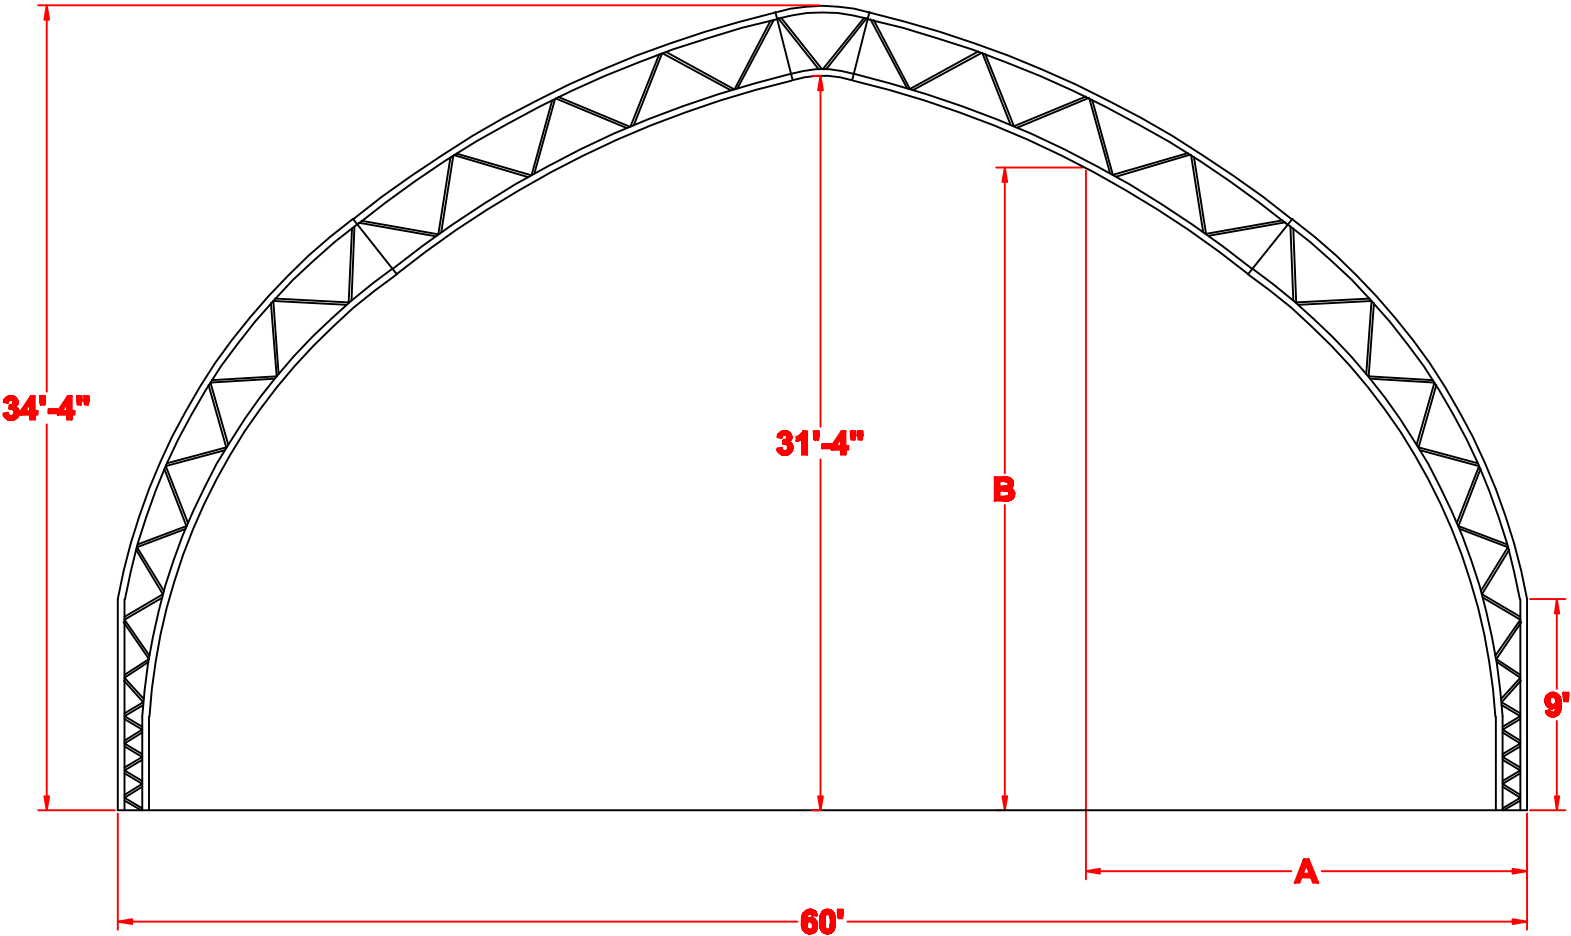

MODELE VHP 600 MODEL

A	B
2'	8'-4"
3'	11'-6"
4'	13'-9"
5'	15'-6"
6'	17'-0"
7'	18'-4"
8'	19'-6"
9'	20'-6"
10'	21'-5"
11'	22'-3"
12'	22'-11"
13'	23'-9"
14'	24'-5"
15'	25'-2"
16'	25'-9"
17'	26'-5"
18'	27'-0"
19'	27'-6"
20'	28'-0"
21'	28'-6"
22'	28'-11"
23'	29'-4"
24'	29'-8"
25'	30'-0"
26'	30'-4"
27'	30'-8"
28'	30'-11"
29'	31'-2"
30'	31'-3"