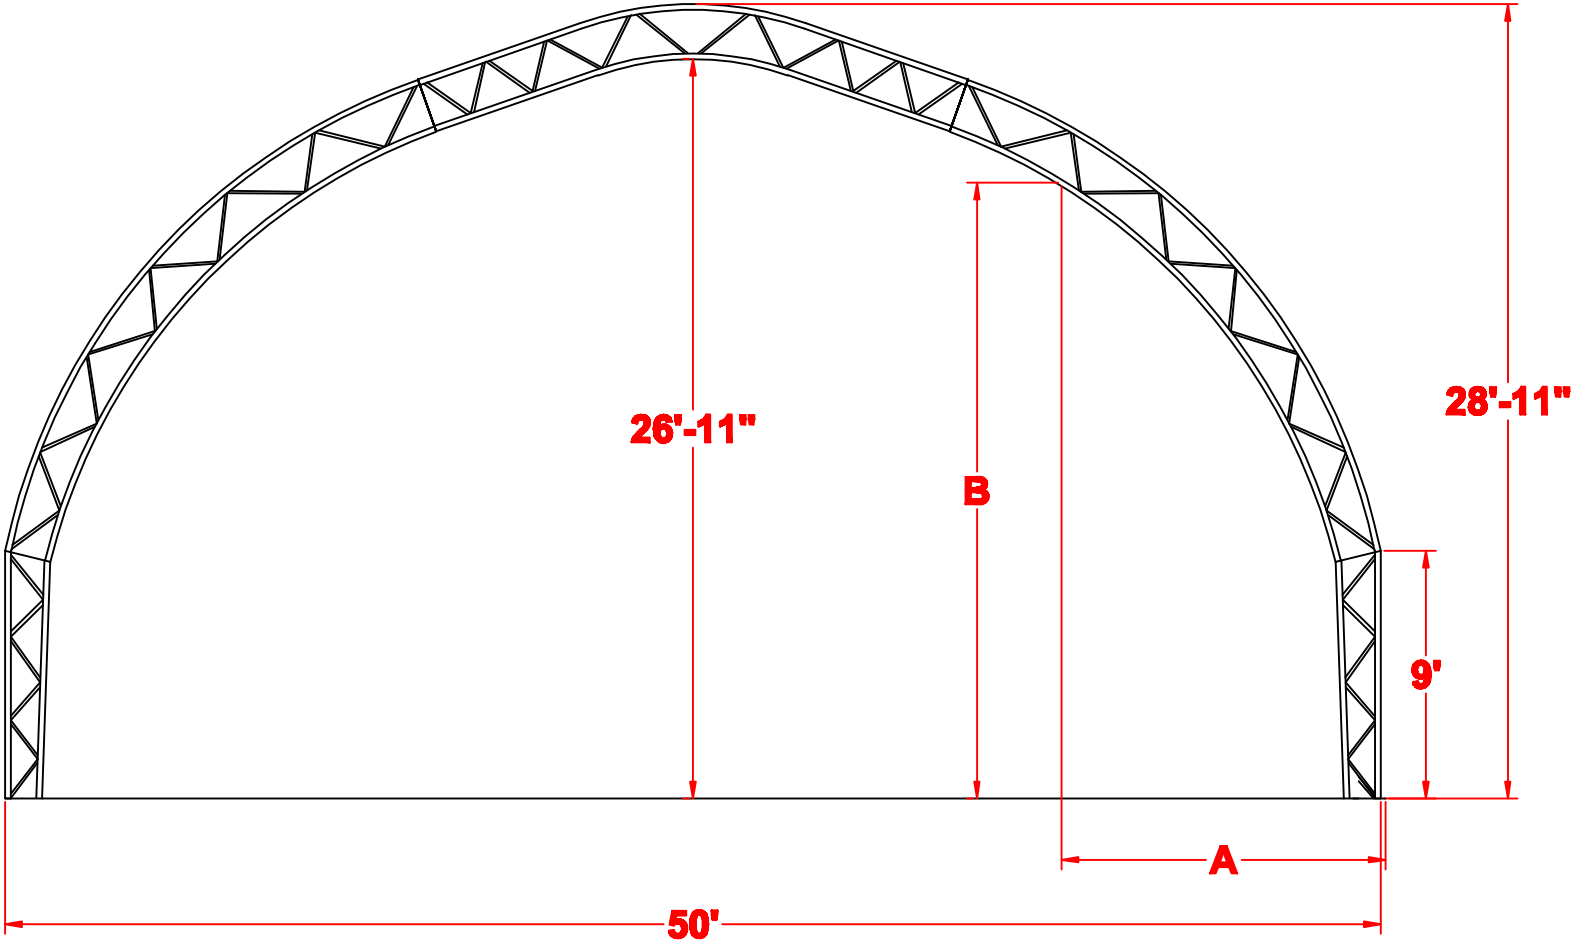

# MODELE VHP 600 MODEL

A	B
2'	9'-11"
3'	12'-6"
4'	14'-6"
5'	16'-0"
6'	17'-4"
7'	18'-6"
8'	19'-6"
9'	20'-5"
10'	21'-2"
11'	21'-11"
12'	22'-6"
13'	23'-1"
14'	23'-7"
15'	24'-0"
16'	24'-4"
17'	24'-9"
18'	25'-1"
19'	25'-5"
20'	25'-9"
21'	26'-1"
22'	26'-5"
23'	26'-8"
24'	26'-10"
25'	26'-11"