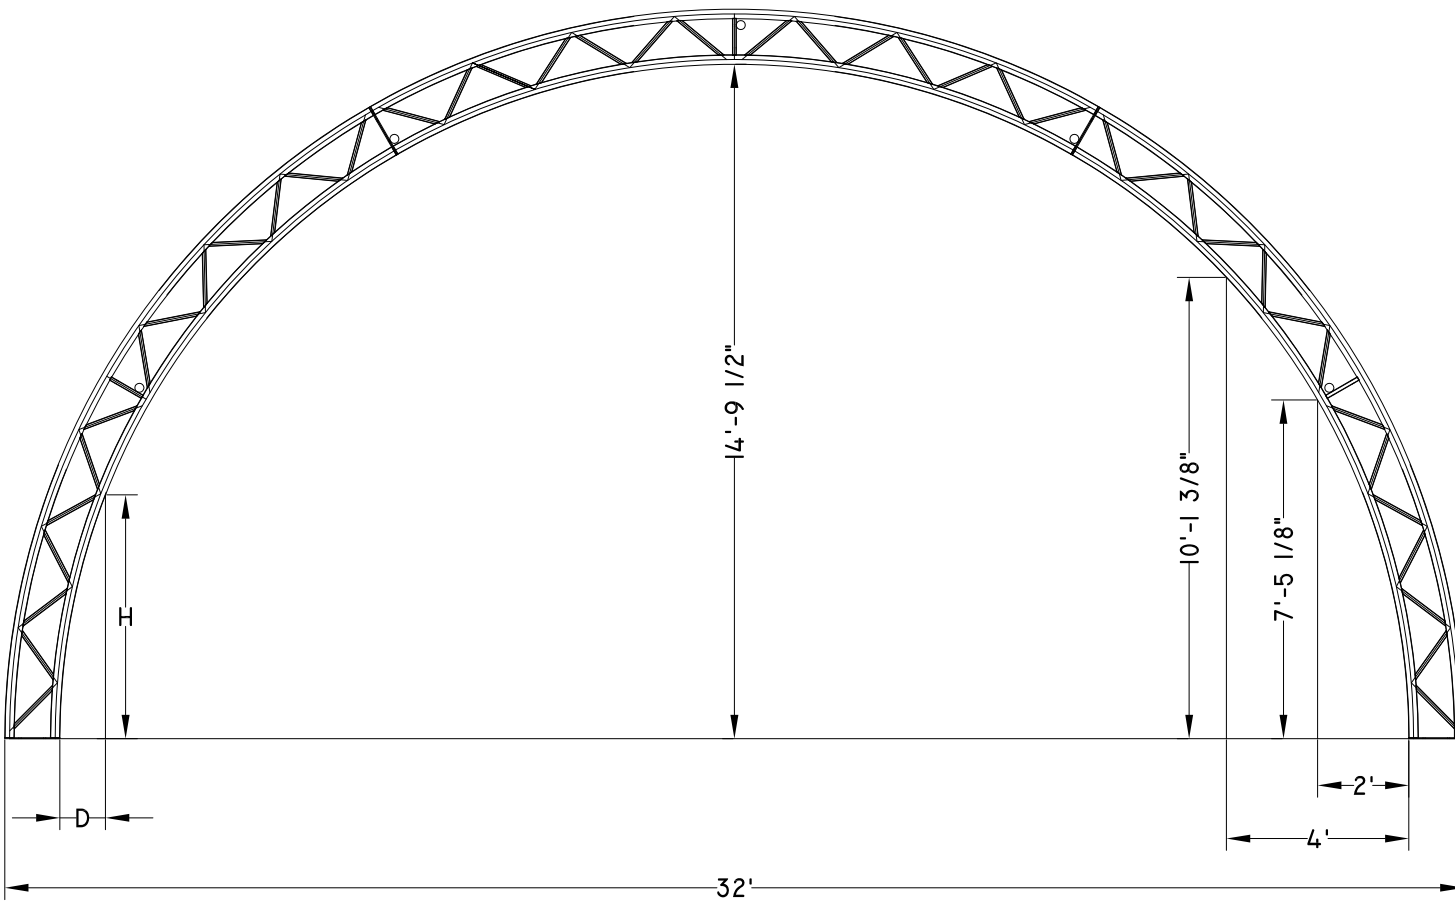

MODÉLE S 400 MODEL S 400

D	H
1'	5'-4"
2'	7'-5"
3'	8'-1"
4'	10'-1"
5'	11'-1"
6'	11'-10"
7'	12'-7"
8'	13'-1"
9'	13'-7"
10'	14'-0"
11'	14'-4"
12'	14'-6"
13'	14'-8"
14'	14'-9"
15'	14'-9 1/2"