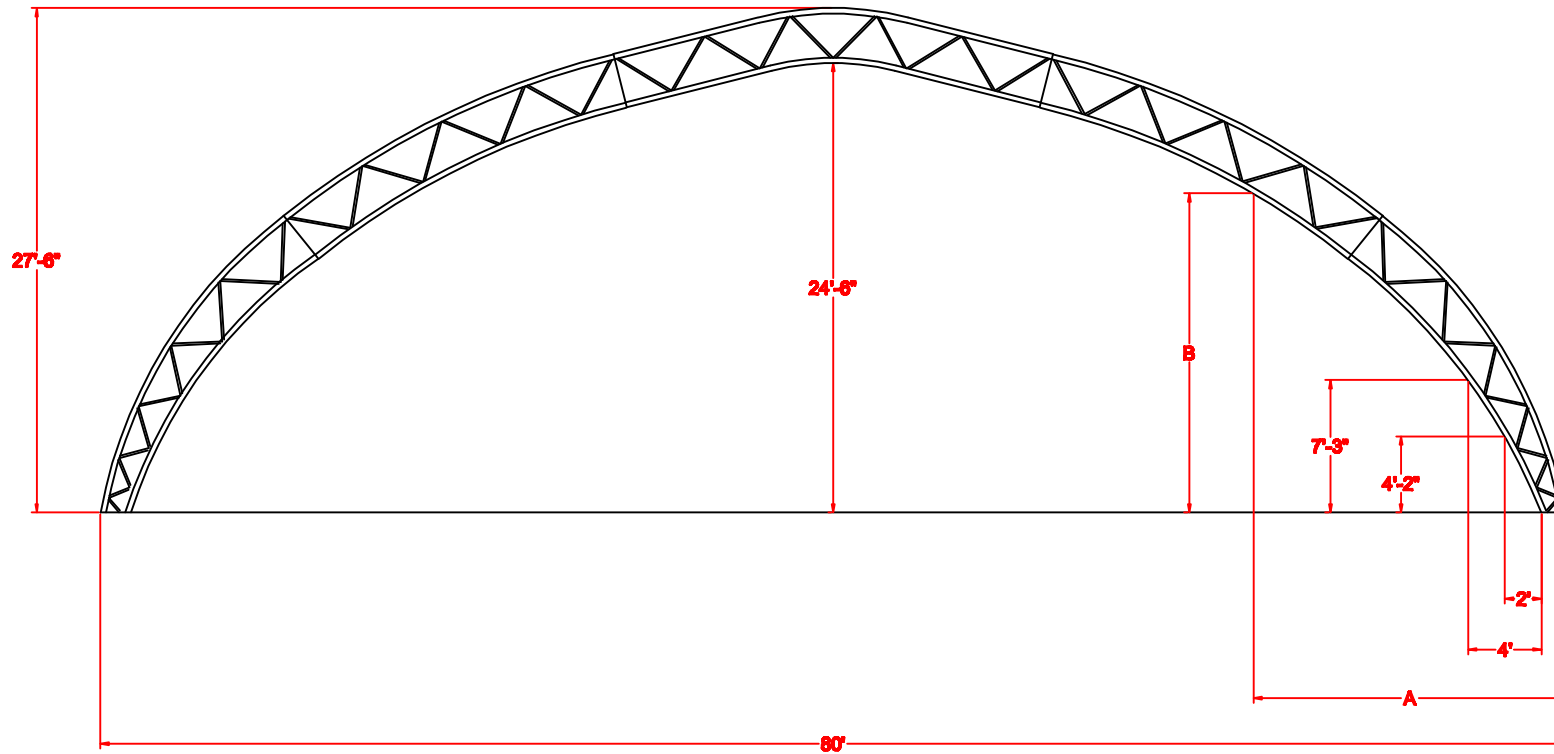

MODELE LP 600 MODEL

A	B
2'	1'-7"
3'	3'-7"
4'	5'-3"
5'	6'-9"
6'	8'-1"
7'	9'-4"
8'	10'-5"
9'	11'-5"
10'	12'-4"
11'	13'-2"
12'	13'-11"
13'	14'-9"
14'	15'-5"
15'	16'-2"
16'	16'-9"
17'	17'-5"
18'	18"
19'	18'-6"
20'	19'
21'	19'-6"
22'	19'-11"
23'	20'-4"
24'	20'
25'	21'
26'	21'-4"
27'	21'-8"
28'	21'-11"
29'	22'-2"
30'	22'-5"
31'	22'-8"
32'	22'-11"
33'	23'-2"
34'	23'-5"
35'	23'-8"
36'	23'-11"
37'	24'-2"
38'	24'-5"
39'	24'-8"
40'	24'-8"