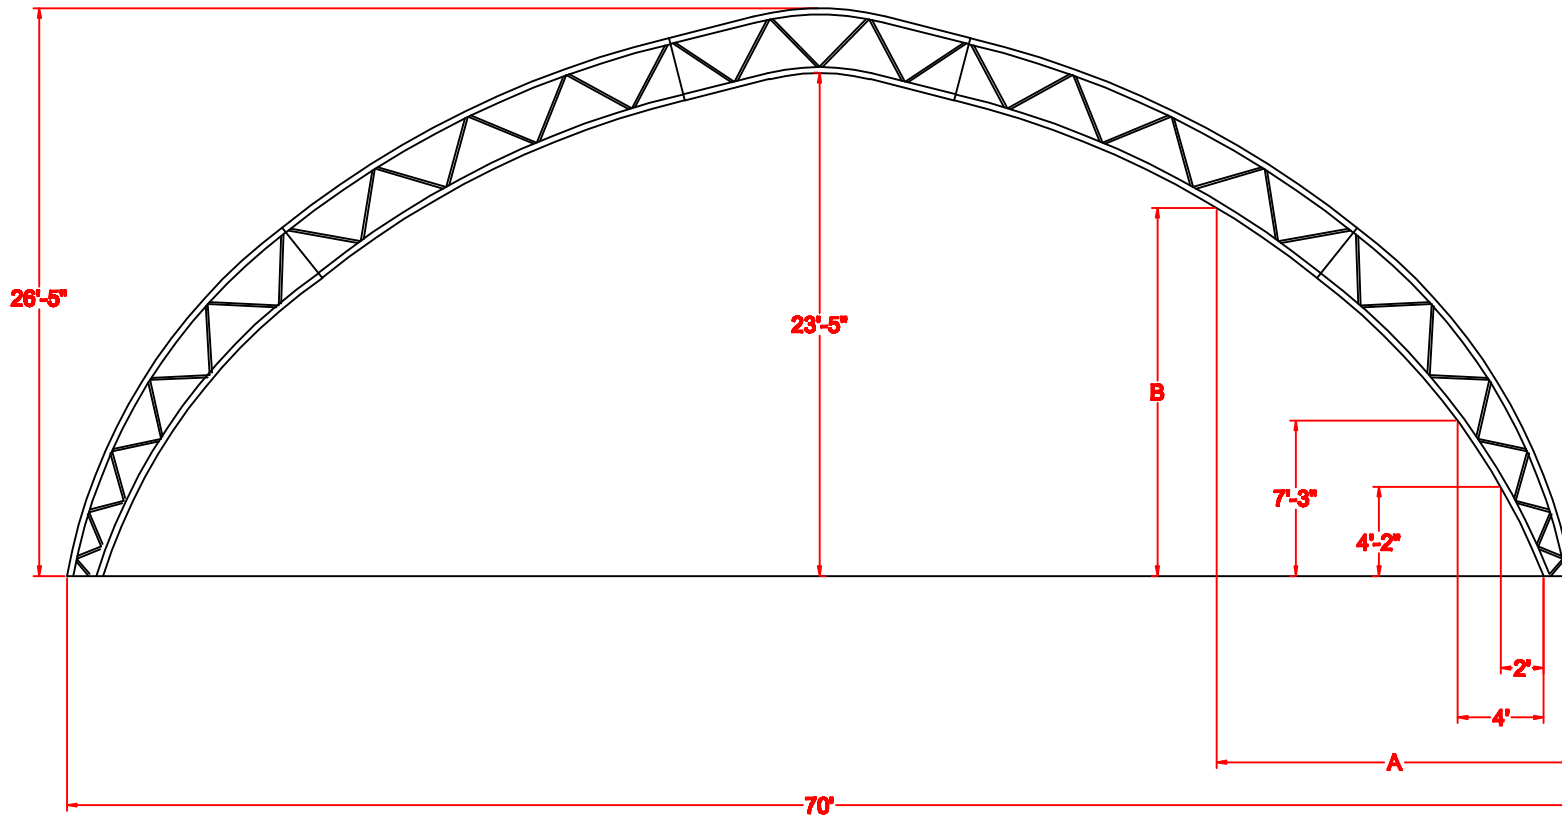

# MODELE LP 600 MODEL

A	B
2'	1'-7"
3'	3'-7"
4'	5'-3"
5'	6'-9"
6'	8'-1"
7'	9'-4"
8'	10'-5"
9'	11'-5"
10'	12'-4"
11'	13'-2"
12'	13'-11"
13'	14'-9"
14'	15'-5"
15'	16'-2"
16'	16'-9"
17'	17'-5"
18'	18"
19'	18'-6"
20'	19'
21'	19'-6"
22'	19'-11"
23'	20'-4"
24'	20'
25'	21'
26'	21'-4"
27'	21'-8"
28'	21'-11"
29'	22'-2"
30'	22'-5"
31'	22'-8"
32'	22'-11"
33'	23'-2"
34'	23'-4"
35'	23'-5"