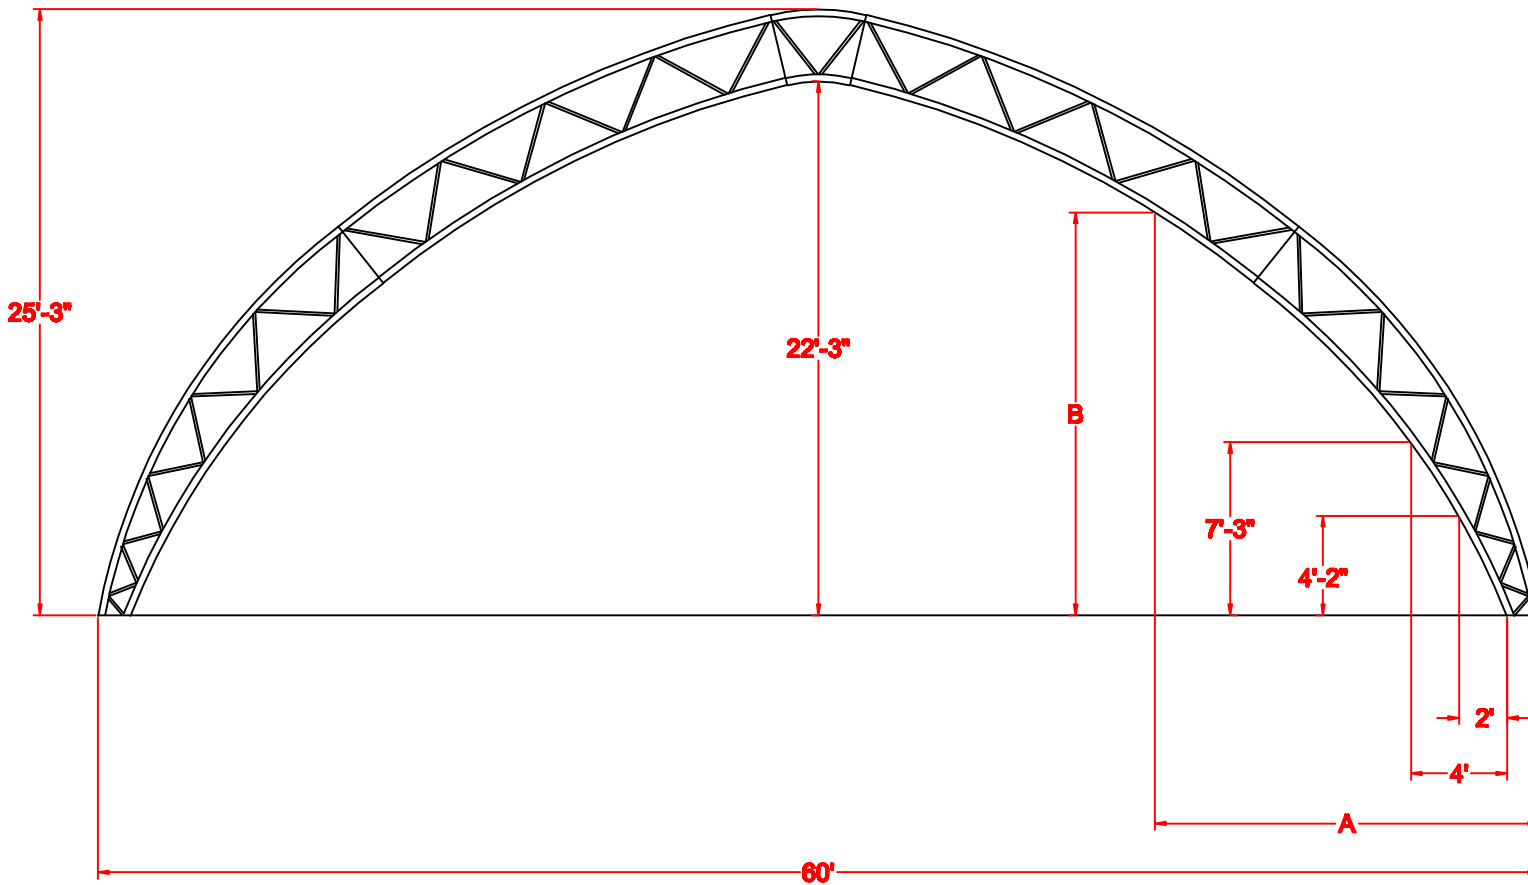

MODELE LP 600 MODEL

A	B
2'	1'-7"
3'	3'-7"
4'	5'-3"
5'	6'-9"
6'	8'-1"
7'	9'-4"
8'	10'-5"
9'	11'-5"
10'	12'-4"
11'	13'-2"
12'	13'-11"
13'	14'-9"
14'	15'-5"
15'	16'-2"
16'	16'-9"
17'	17'-5"
18'	18"
19'	18'-6"
20'	19'
21'	19'-6"
22'	19'-11"
23'	20'-4"
24'	20'
25'	21'
26'	21'-4"
27'	21'-8"
28'	21'-11"
29'	22'-2"
30'	22'-3"