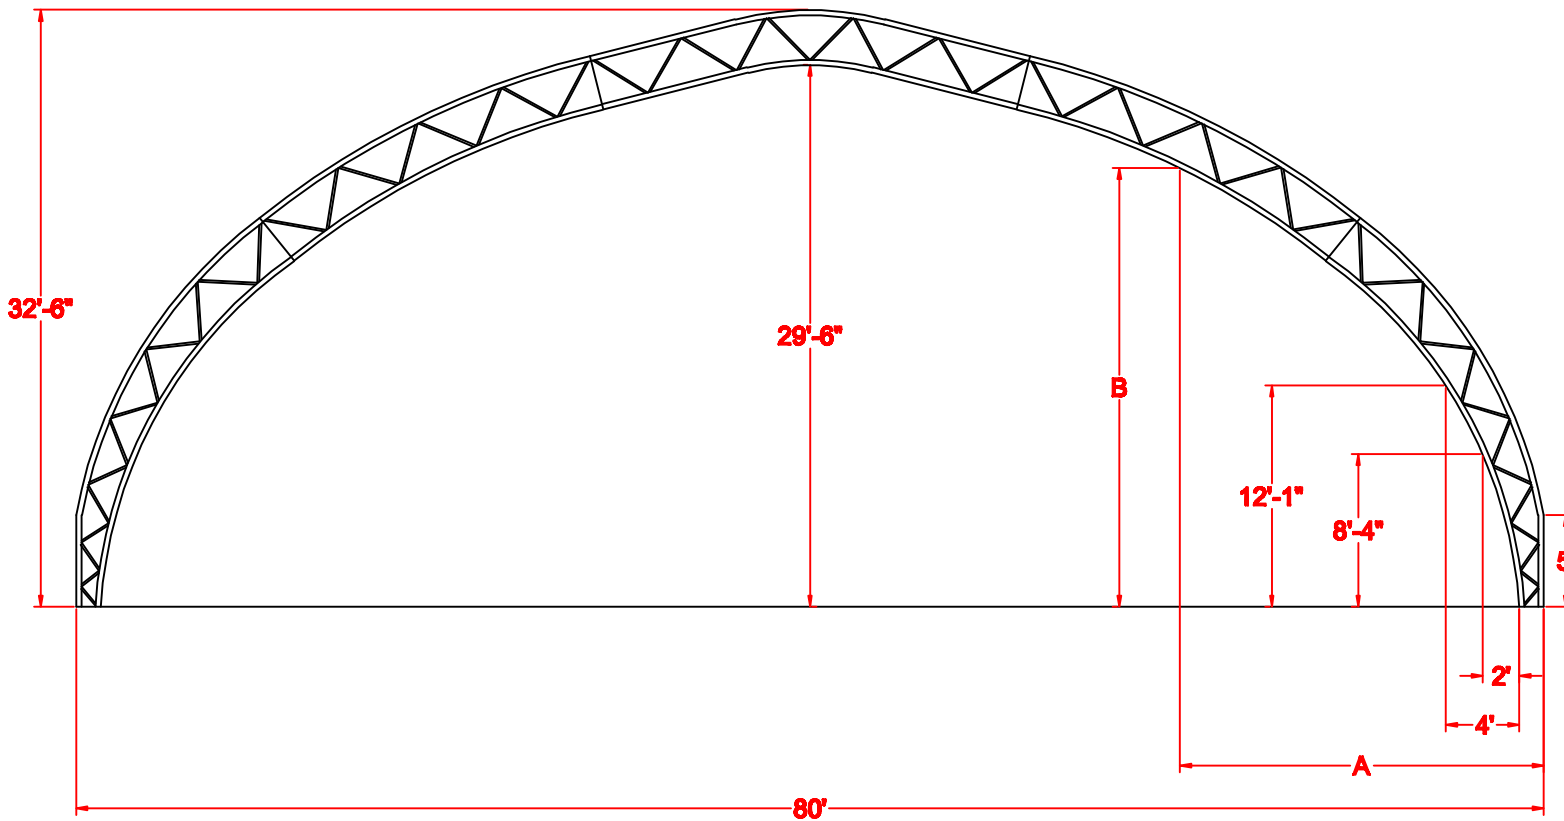

MODELE HP 600 MODEL

A	B
2'	4'-4"
3'	7'-6"
4'	9'-9"
5'	11'-6"
6'	13'-0"
7'	14'-4"
8'	15'-6"
9'	16'-6"
10'	17'-5"
11'	18'-3"
12'	18'-11"
13'	19'-9"
14'	20'-5"
15'	21'-2"
16'	21'-9"
17'	22'-5"
18'	23'-0"
19'	23'-6"
20'	24'-0"
21'	24'-6"
22'	24'-11"
23'	25'-4"
24'	25'-8"
25'	26'-0"
26'	26'-4"
27'	26'-8"
28'	26'-11"
29'	27'-2"
30'	27'-5"
31'	27'-8"
32'	27'-11"
33'	28'-2"
34'	28'-5"
35'	28'-8"
36'	28'-11"
37'	29'-2"
38'	29'-5"
39'	29'-6"
40'	29'-6"