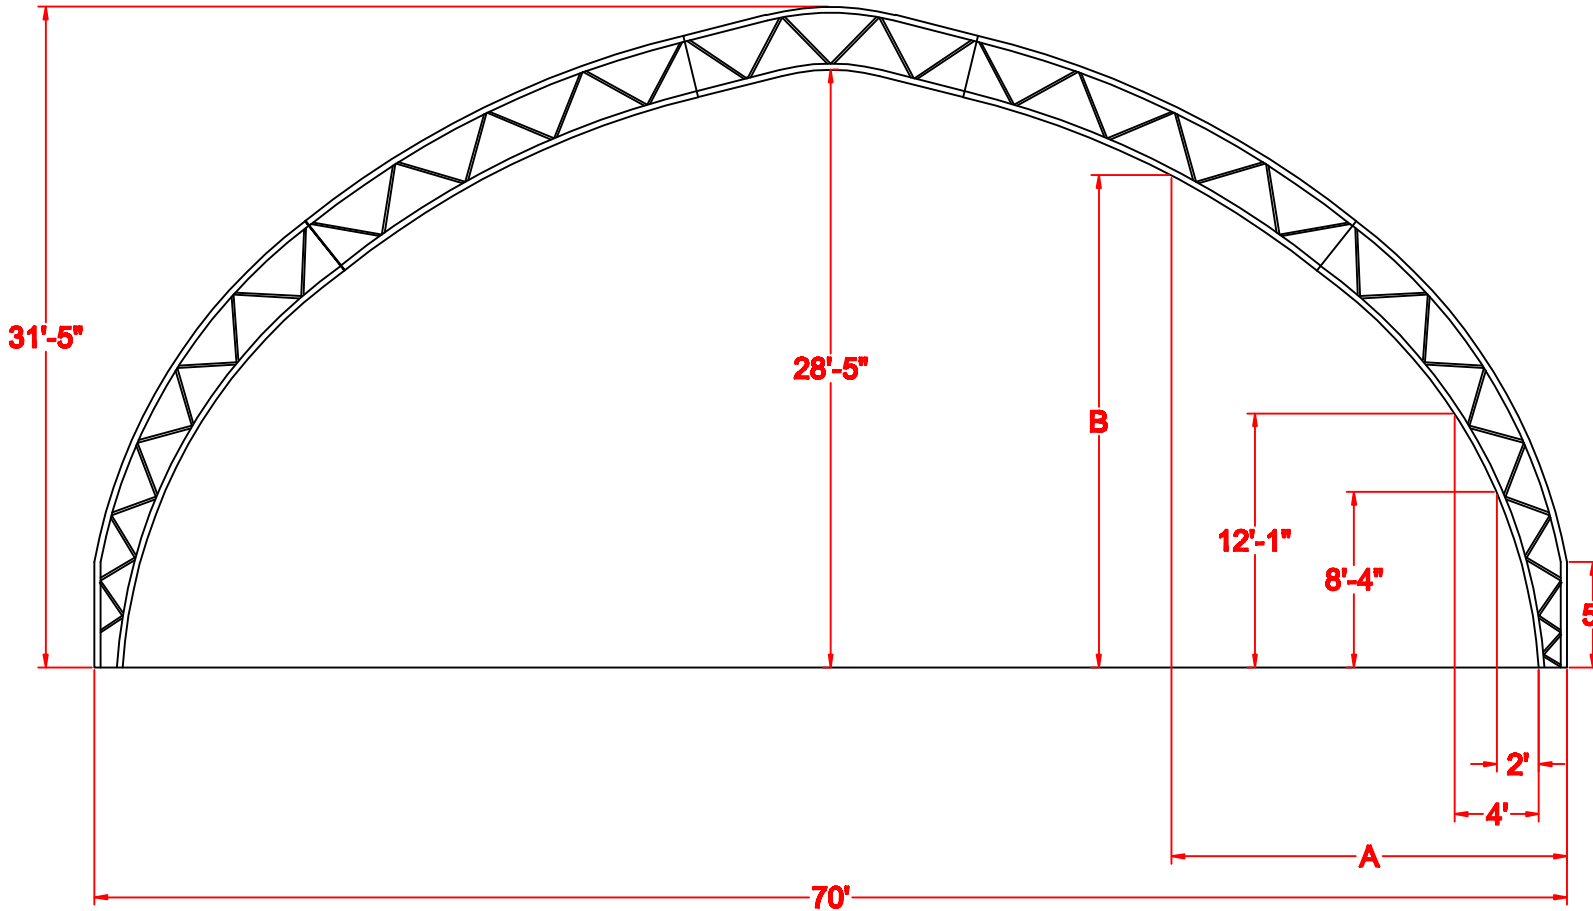

MODELE HP 600 MODEL

A	B
2'	4'-4"
3'	7'-6"
4'	9'-9"
5'	11'-6"
6'	13'-0"
7'	14'-4"
8'	15'-6"
9'	16'-6"
10'	17'-5"
11'	18'-3"
12'	18'-11"
13'	19'-9"
14'	20'-5"
15'	21'-2"
16'	21'-9"
17'	22'-5"
18'	23'-0"
19'	23'-6"
20'	24'-0"
21'	24'-6"
22'	24'-11"
23'	25'-4"
24'	25'-8"
25'	26'-0"
26'	26'-4"
27'	26'-8"
28'	26'-11"
29'	27'-2"
30'	27'-5"
31'	27'-8"
32'	27'-11"
33'	28'-2"
34'	28'-4"
35'	28'-5"