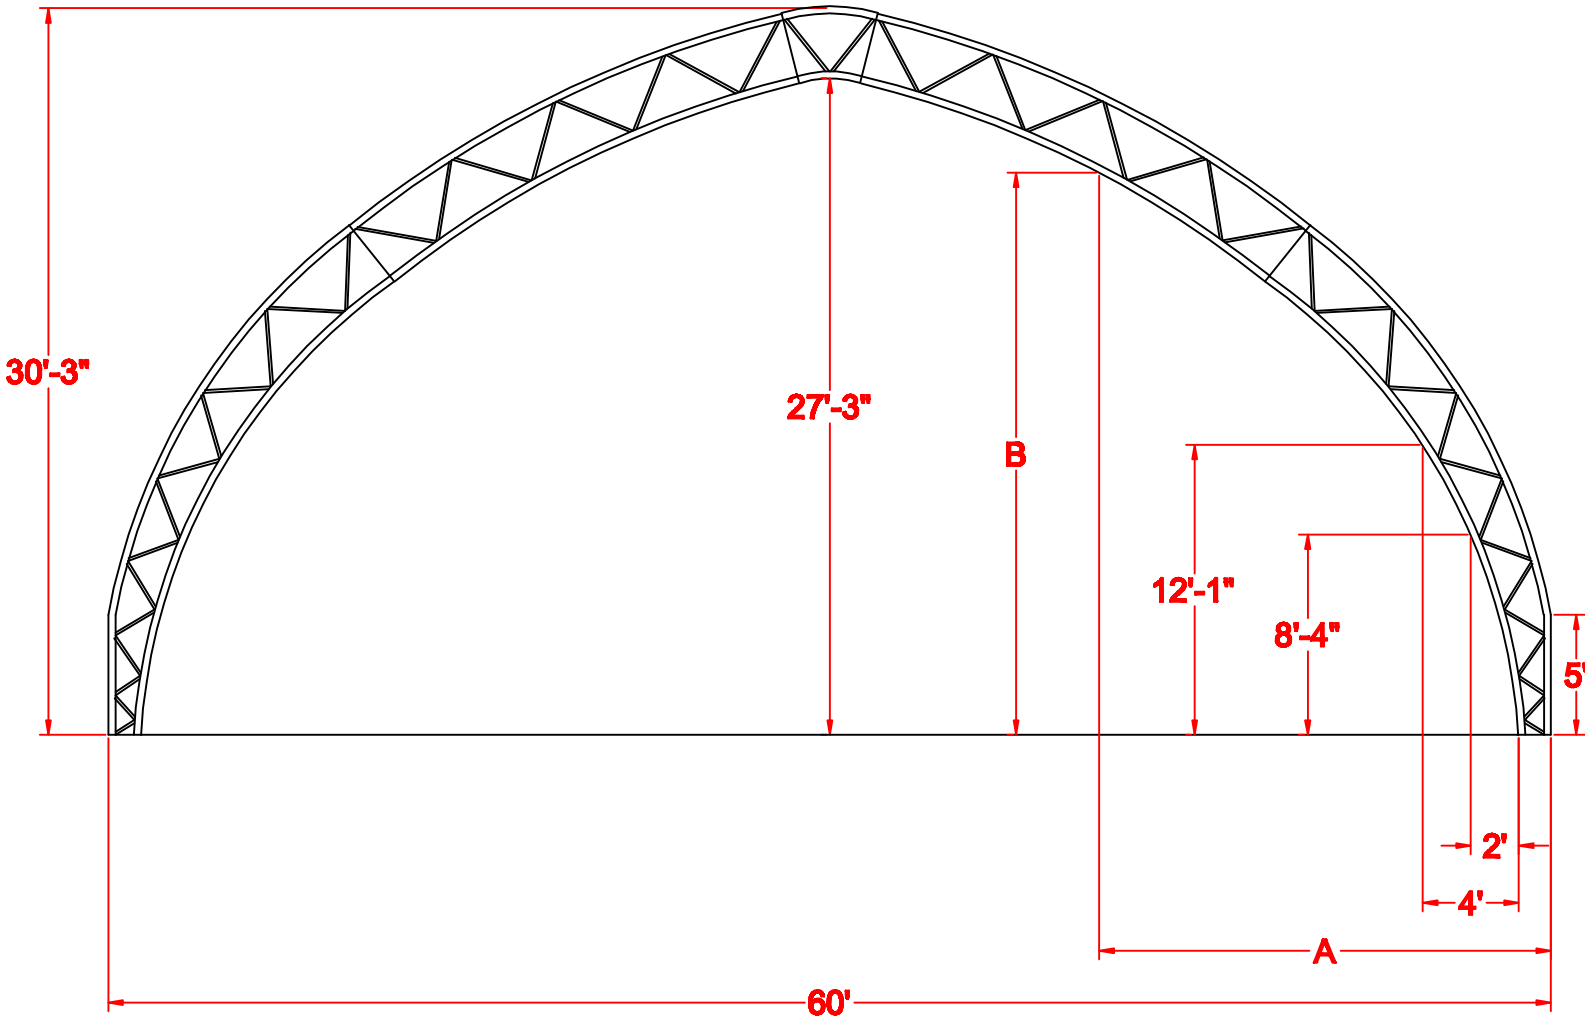

# MODELE HP 600 MODEL

A	B
2'	4'-4"
3'	7'-6"
4'	9'-9"
5'	11'-6"
6'	13'-0"
7'	14'-4"
8'	15'-6"
9'	16'-6"
10'	17'-5"
11'	18'-3"
12'	18'-11"
13'	19'-9"
14'	20'-5"
15'	21'-2"
16'	21'-9"
17'	22'-5"
18'	23'-0"
19'	23'-6"
20'	24'-0"
21'	24'-6"
22'	24'-11"
23'	25'-4"
24'	25'-8"
25'	26'-0"
26'	26'-4"
27'	26'-8"
28'	26'-11"
29'	27'-2"
30'	27'-3"