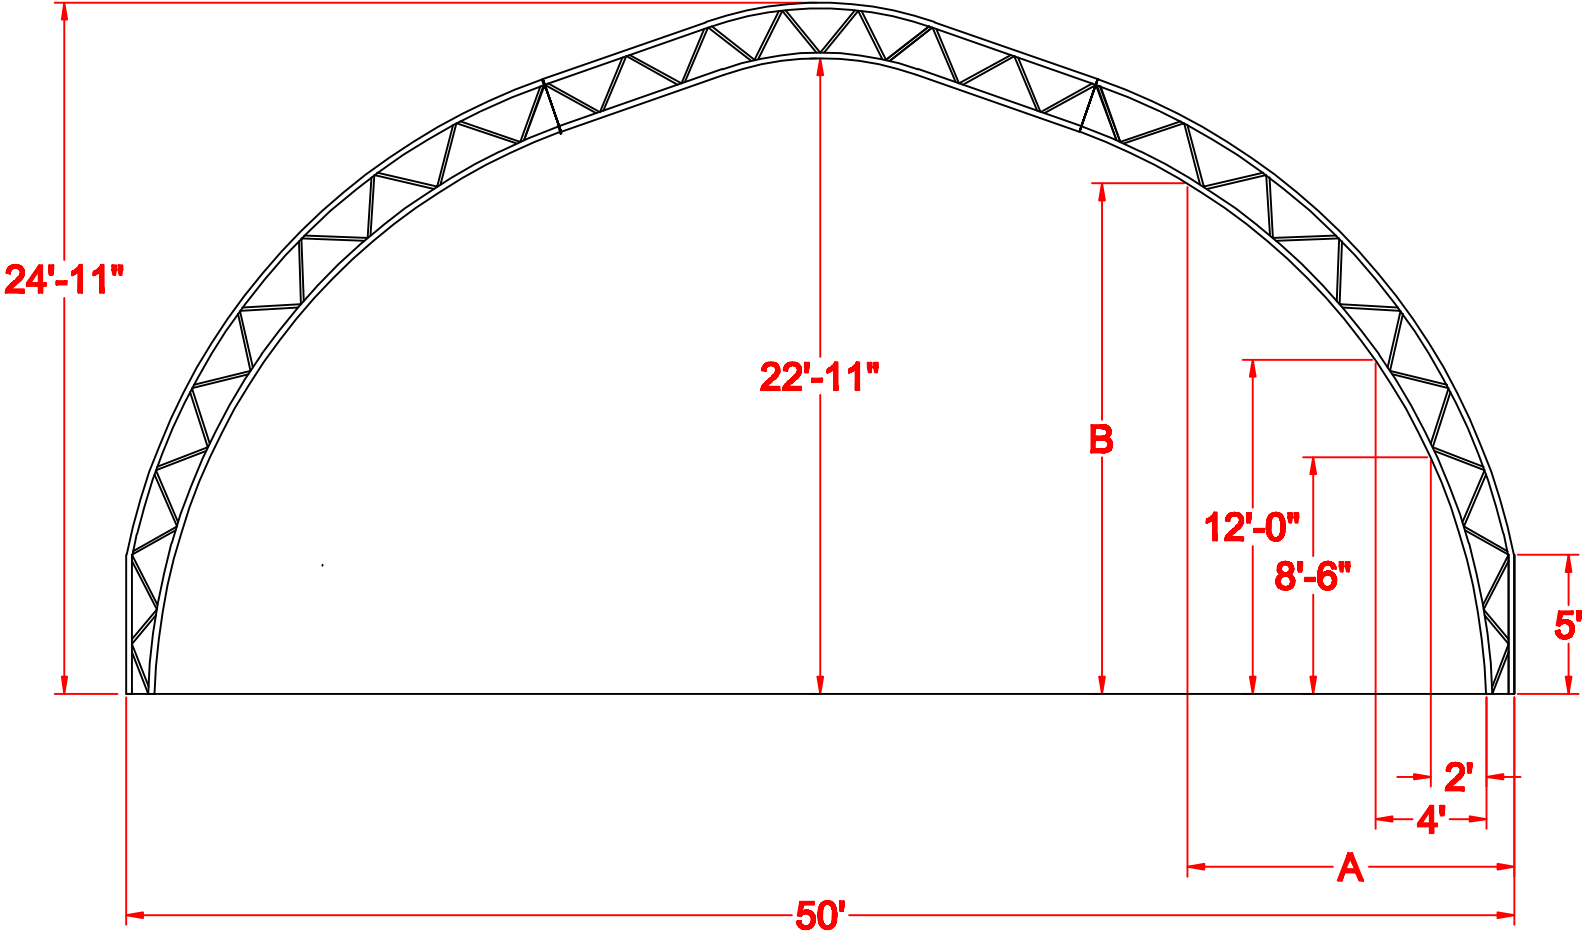

# MODELE HP 600 MODEL

A	B
2'	5'-11"
3'	8'-6"
4'	10'-6"
5'	12'-0"
6'	13'-4"
7'	14'-6"
8'	15'-6"
9'	16'-5"
10'	17'-2"
11'	17'-11"
12'	18'-6"
13'	19'-1"
14'	19'-7"
15'	20'-0"
16'	20'-4"
17'	20'-9"
18'	21'-1"
19'	21'-5"
20'	21'-9"
21'	22'-1"
22'	22'-5"
23'	22'-8"
24'	22'-10"
25'	22'-11"