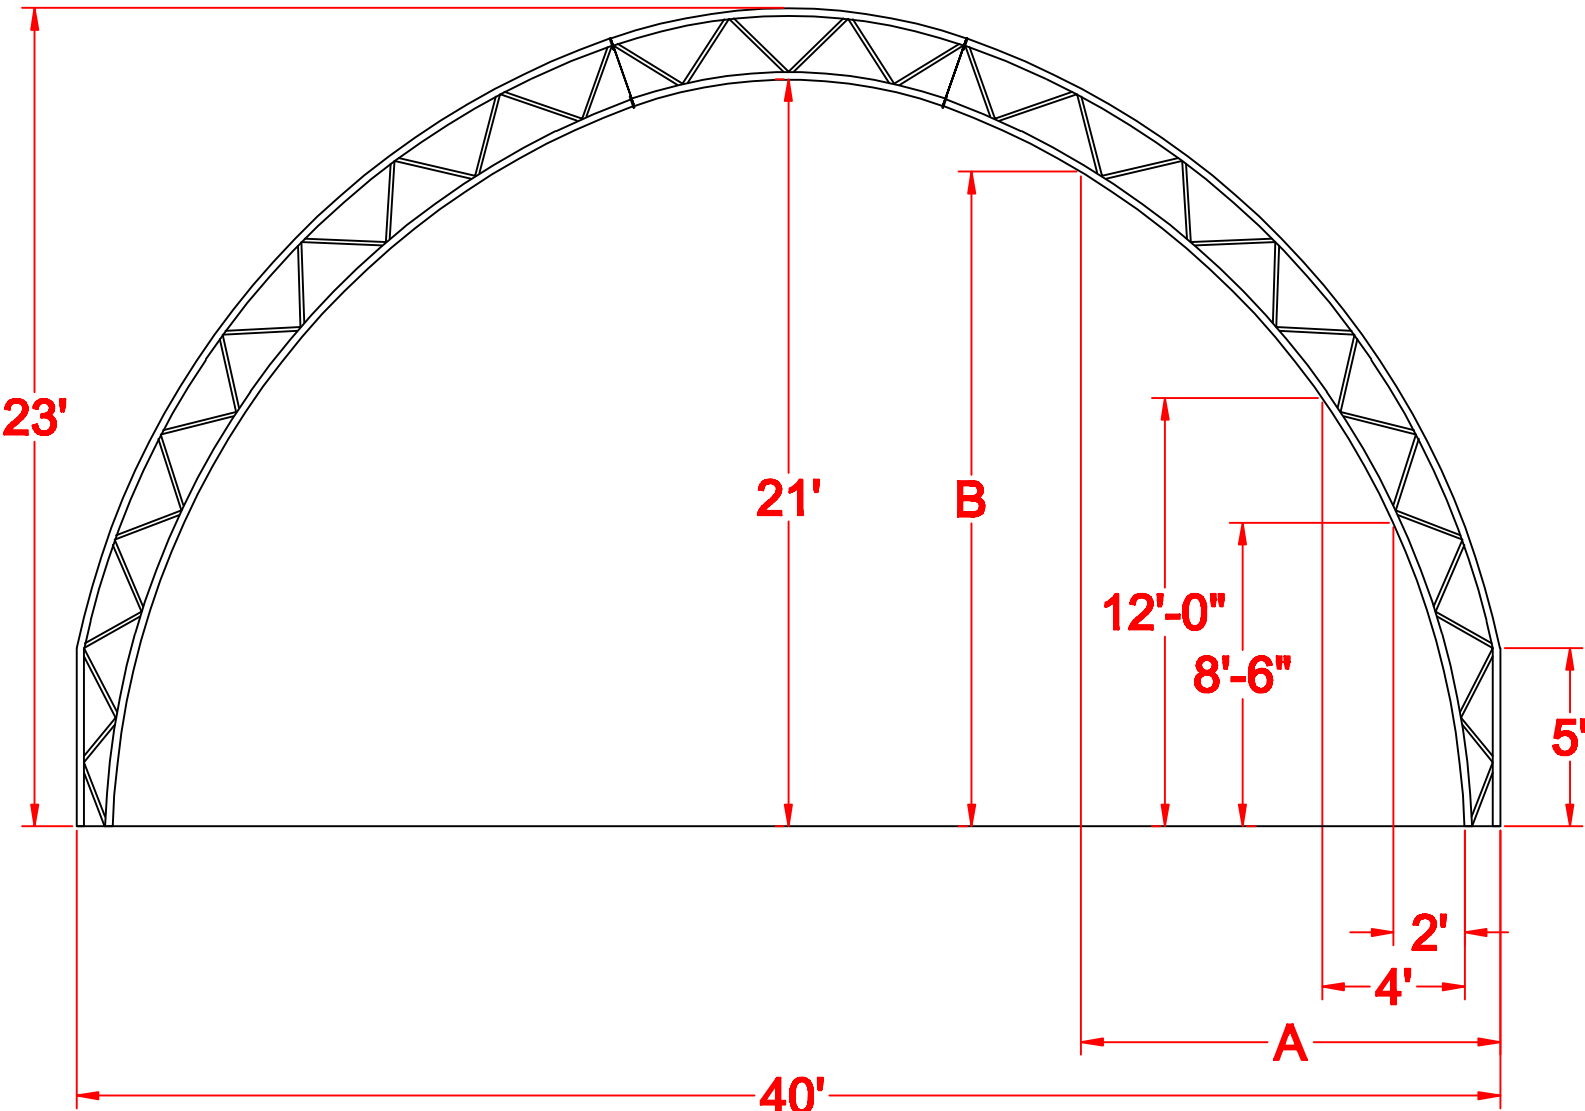

MODELE HP 600 MODEL

A	B
2'	5'-11"
3'	8'-6"
4'	10'-6"
5'	12'-0"
6'	13'-4"
7'	14'-6"
8'	15'-6"
9'	16'-5"
10'	17'-2"
11'	17'-11"
12'	18'-6"
13'	19'-1"
14'	19'-7"
15'	20'-0"
16'	20'-4"
17'	20'-8"
18'	20'-10"
19'	20'-11"
20'	21'-0"